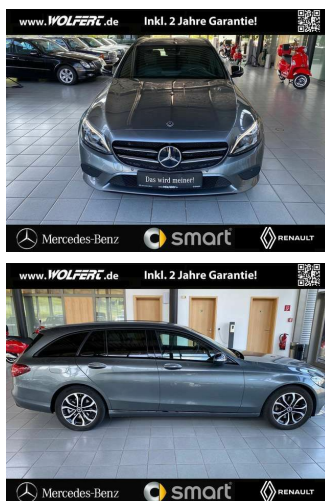

MERCEDES-BENZ C300 C 300 T mit 2 Jahren Mercedes-Benz Garantie Trockdatum: 19.09.2024 Gebrauchtwagen

Fahrzeugnummer: C300T

Preis: 30.000 €

Fahrzeugdaten

Aufbauart	Kombi
Erstzulassung	07/2019
Fahrzeugart	Gebrauchtwagen
Farbe	Grau (Selenitraummetallic)
Getriebe	Automatik
Kilometerstand	33.200 km
Kraftstoffart	Benzin
Leistung	190 kW (258 PS)