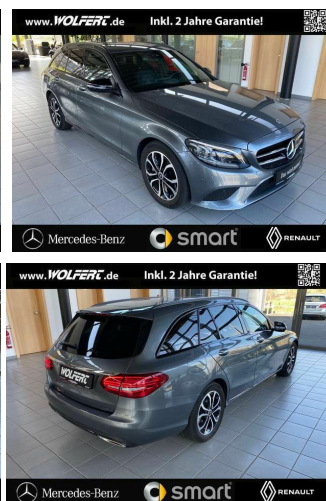

MERCEDES-BENZ C300 C 300 T mit 2 Jahren Mercedes-Benz Garantie Trockdatum: 19.09.2024 Gebrauchtwagen

Fahrzeugnummer: C300T

Preis: 30.000 €

Fahrzeugdaten

Aufbauart	Kombi
Erstzulassung	07/2019
Fahrzeugart	Gebrauchtwagen
Farbe	Grau (Selenitraummetallic)
Getriebe	Automatik
Kilometerstand	33.200 km
Kraftstoffart	Benzin
Leistung	190 kW (258 PS)